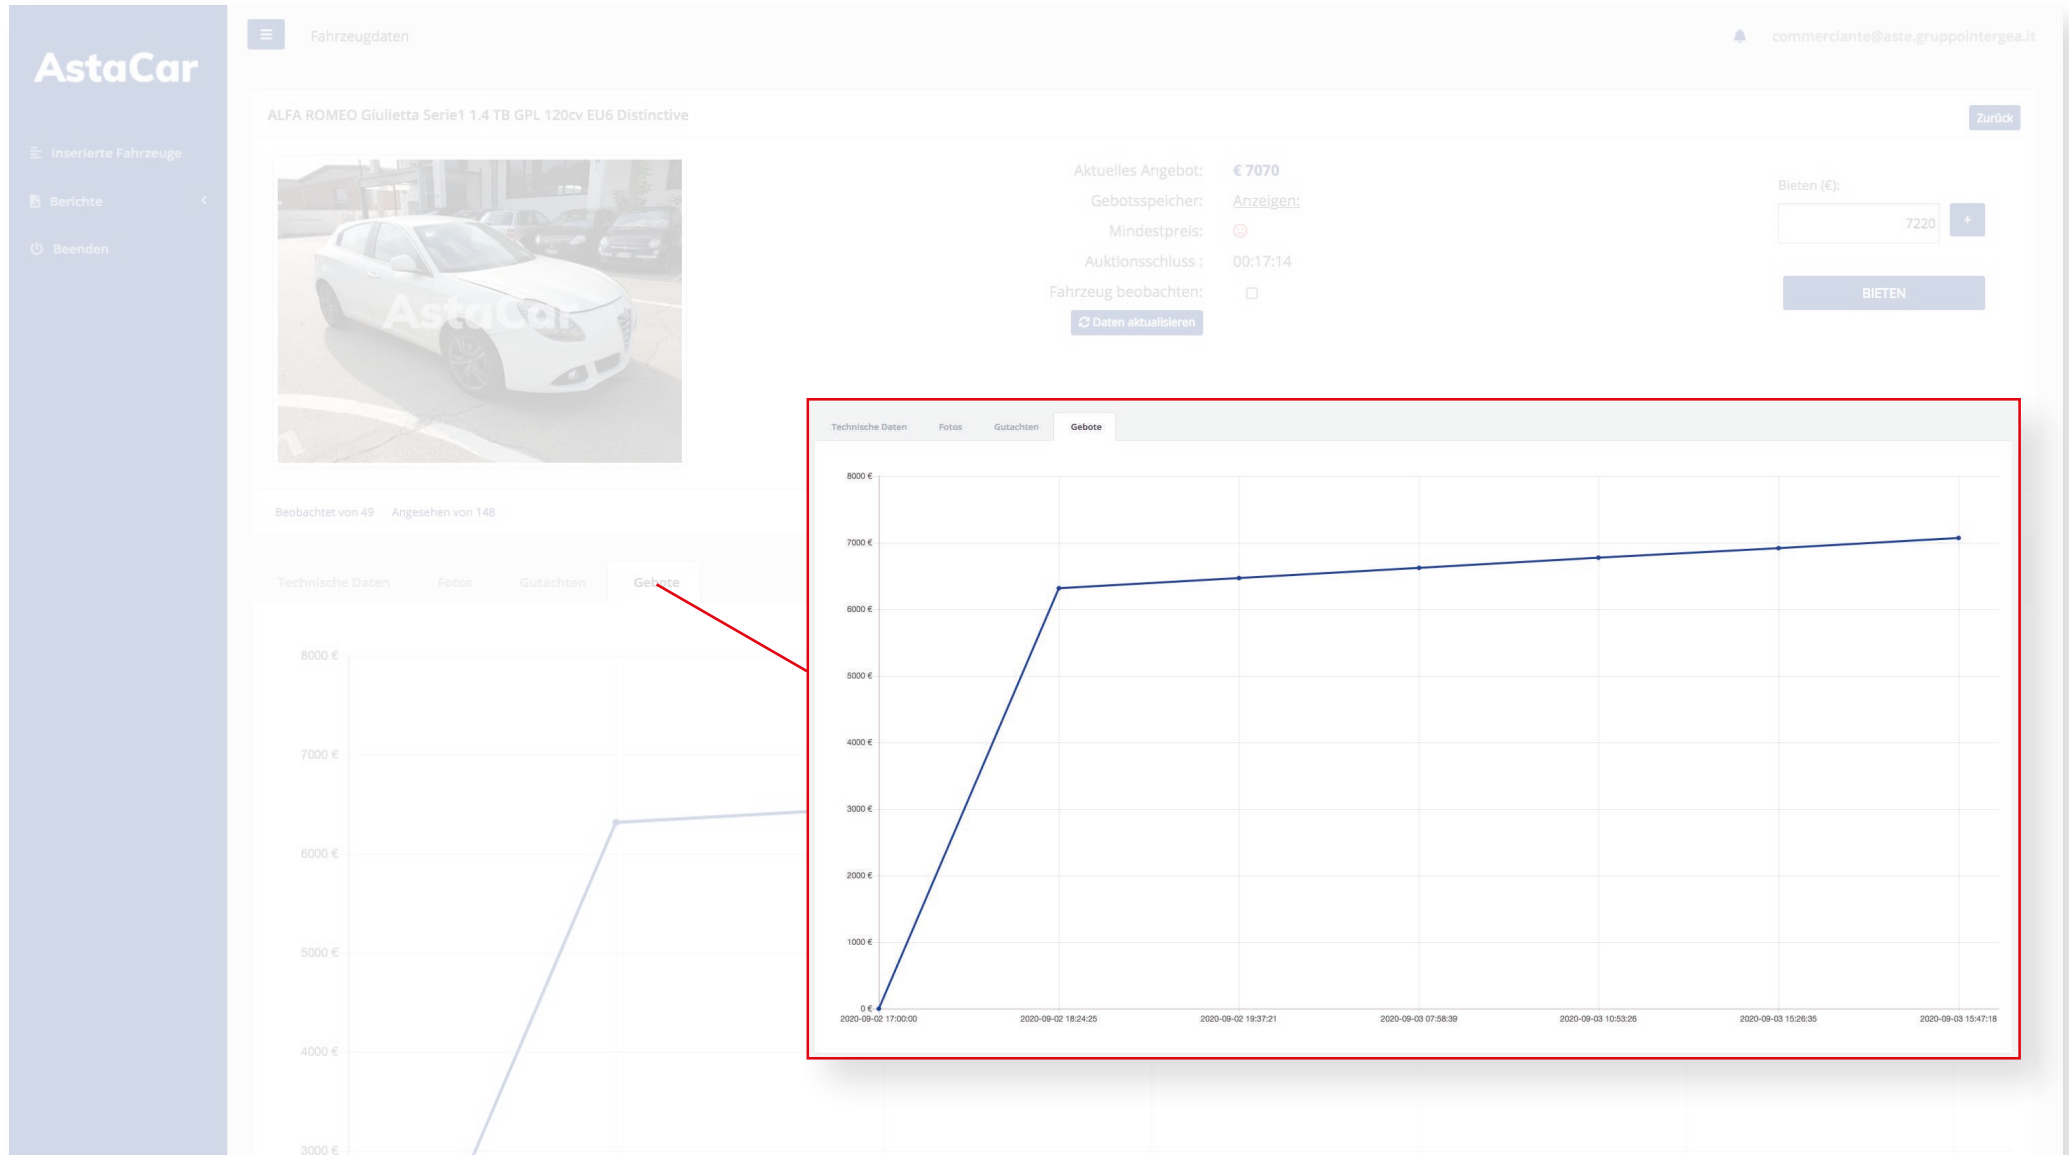

Übersichtsgrafik über die Gebote für das betreffende Fahrzeug